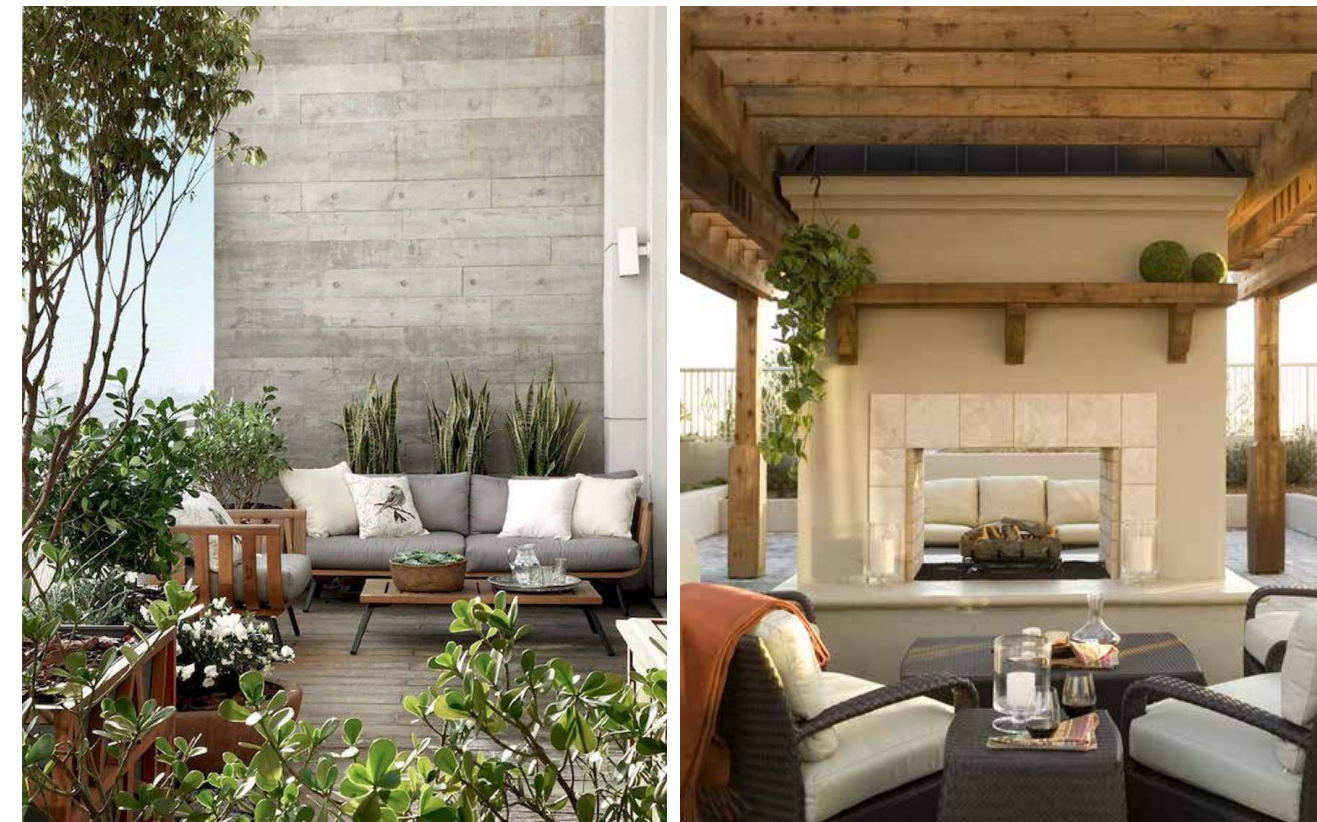

(agora) Lisos / Plains

100% Solution Dyed Acrylic

OPTIK ● 3934
BLANCO ● 3701 ● 3837 ● IP3701
NATURAL ● 3702 ● 3815
MARFIL ● 3704 ● 3838 ● IP3704
TENNERE ● 3827 ● 3835

AVENA ● 3707 ● 3828 ● IP3707
ALABASTRO ● 3703
INTEGRAL ● 3705 ● 3839 ● IP3705
TOFFEE ● 3706
MARRON ● 3712

TERRACOTA ● 3710
CAFE ● 3713
GARNET ● 3945
COCO ● 3820 ● 3836
MINERAL ● 3729 ● 3845 ● IP3729